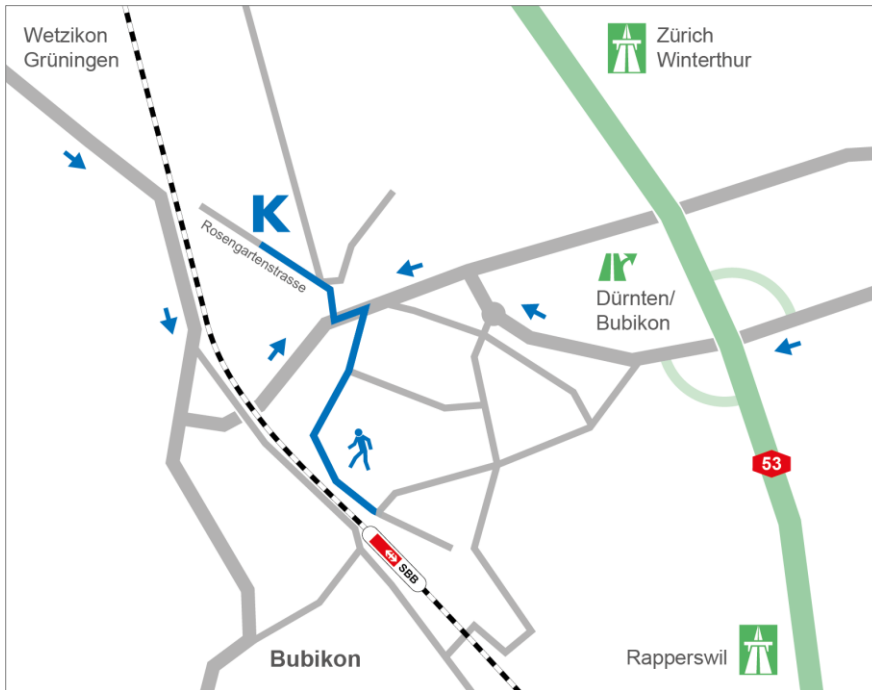

Am Autobahnkreuz **66-Brüttisellen** rechts halten und der Beschilderung **A53** in Richtung **Rapperswil/Uster/Wangen** folgen. Ausfahrt **7-Uster-Ost/Wetzikon**, links abbiegen Richtung **Rapperswil/Wetzikon** auf die Aathalstrasse. Durch Wetzikon Richtung **Rapperswil/Hinwil**.

In Hinwil geradeaus weiterfahren auf Zürichstrasse (rechts Gewerbegebiet). An grosser Kreuzung rechts abbiegen Richtung **Rapperswil/Rüti** auf die Winterthurerstrasse. Weiterfahren auf **A53** Richtung **Chur/Rapperswil/Dürnten**. Ausfahrt **10-Dürnten/Bubikon/Wald**. Am Kreisell die **3. Ausfahrt** nehmen Richtung **Bubikon**.

Am folgenden Kreisell die **2. Ausfahrt** nehmen und der Vorfahrtstrasse nach links folgen (Dürntnerstrasse). Nach der Bushaltestelle **rechts** in die **Wändhülsenstrasse** abbiegen (Industrie Rosengarten). Dann **links** in die **Rosengartenstrasse**. Gebäude **Nr. 4** befindet sich auf der rechten Seite.

Anreise mit dem Zug

Mit dem Zug (S5 oder S15) bis Bahnhof Bubikon. www.zvv.ch

Fussweg ca. 8 Minuten:

In der Unterführung nach rechts gehen und danach links über die PR-Parkplätze. Anschliessend dem Kiesweg bis zur Dürntnerstrasse folgen. Hier wenden Sie sich nach links, überqueren am Fussgängerüberweg die Strasse und biegen rechts in die Wändhülsenstrasse ein. Dann links in die Rosengartenstrasse, Gebäude Nr. 4 auf der rechten Seite.